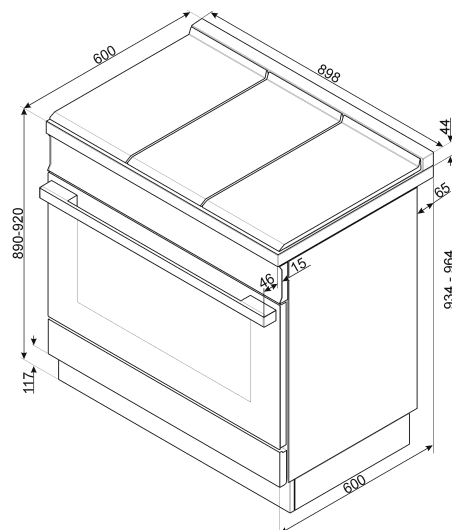

5 foyers dont :

Arrière gauche : 1,85 kW - **Booster 3,00 kW** Ø 180 mm

Avant gauche : 1,40 kW – **Booster 2,20 kW** Ø 145 mm

Central : 2,60 kW - **Booster 3,70 kW** Ø 270 mm

Arrière droit : 2,30 kW - **Booster 3,70 kW** Ø 210 mm

Avant droit : 1,40 kW - **Booster 2,20 kW** Ø 145 mm

Commandes par manettes à doseur d'énergie

Verre céramique noir

Indication minimale diamètre d'utilisation

5 boosters (pendant 10 min. renouvelables)

9 niveaux de puissance

Accélérateur de chauffe sur tous les foyers

Position "maintien au chaud en température"

Affichage chaleur résiduelle

Sécurité enfants, verrouillage commandes

Détection automatique du récipient

Racloir de nettoyage

Four électrique multifonction géant Pyrolyse:

16 fonctions (dont 2 de nettoyage pyrolyse)

Programmateur électronique début et fin de cuisson

Afficheur digital LCD indiquant programmation, heure, températures, fonctions animées et symboles recettes

20 recettes automatiques et 4 modes de décongélation

Contrôle électronique de température

Température min 50 ° - maxi 260°

Double chaleur tournante, triple turbine et Gril fort

Volume 115 litres nets, 126 bruts

Dimensions nettes de la cavité (HxLxP) 371x724x418 mm

Supports latéraux en métal

5 niveaux de cuisson

Quadruple éclairage halogène

Email Ever Clean de couleur grise

Porte Soft Close

Porte intérieure plein verre démontable

Nettoyage pyrolyse

Verrouillage de la porte pendant la pyrolyse

Porte froide quatre vitre

Puissance gril fort: 2,90 kW

Consommation d'énergie en convection forcée: 1,45 kW/h

Consommation d'énergie en convection naturelle: 0,84 kW/h

Commutable mono / triphasé

Puissance nominale électrique: 11,40 kW

Ventilation forcée de refroidissement

Compartment de rangement avec abattant push pull

Plinthe anthracite amovible

Disponibles dans les versions suivantes :

CPF9IPAN	Anthracite
CPF9IPBL	Noir
CPF9IPOG	Vert Olive
CPF9IPOR	Orange
CPF9IPR	Rouge
CPF9IPWH	Blanc
CPF9IPX	Inox
CPF9IPYW	Jaune

Accessoires:

1 lèchefrite profondeur 40 mm avec grille intégrée,

1 lèchefrite profondeur 40 mm, 2 grilles,

1 support en fonte pour Wok, 1 tournebroche

1 kit rails télescopiques à sortie partielle