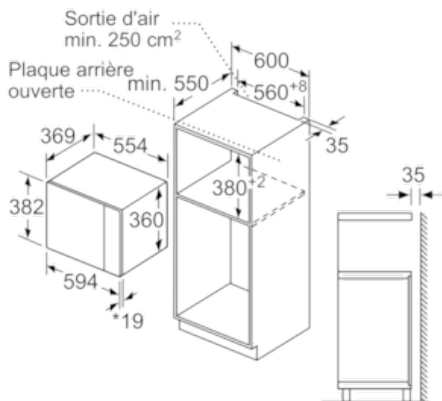

### Données techniques :

- Câble de raccordement : 130 cm
- Puissance totale de raccordement : 1.45 kW

N 50  
HLAGD53NO - NOIR

Cotes

Montage en angle  
micro-ondes

Mesures en mm

\* 20 mm pour la façade  
métallique

Mesures en mm

\* 20 mm pour la façade  
métallique

Mesures en mm