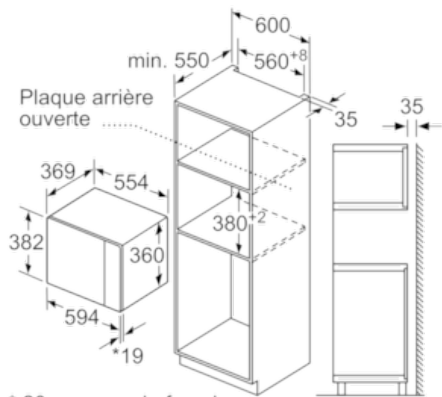

### Données techniques :

- Câble de raccordement : 130 cm
- Puissance totale de raccordement : 1.45 kW

N 50  
HLAGD53NO - NOIR

Cotes

Montage en angle  
micro-ondes

Mesures en mm

\* 20 mm pour la façade  
métallique

Mesures en mm

\* 20 mm pour la façade  
métallique

Mesures en mm