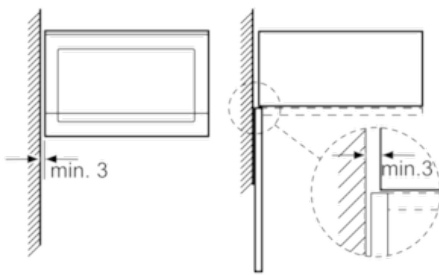

### Données techniques :

- Câble de raccordement : 130 cm
- Puissance totale de raccordement : 1.45 kW

N 50  
HLAGD53NO - NOIR

Cotes

Montage en angle  
micro-ondes

Mesures en mm

\* 20 mm pour la façade  
métallique