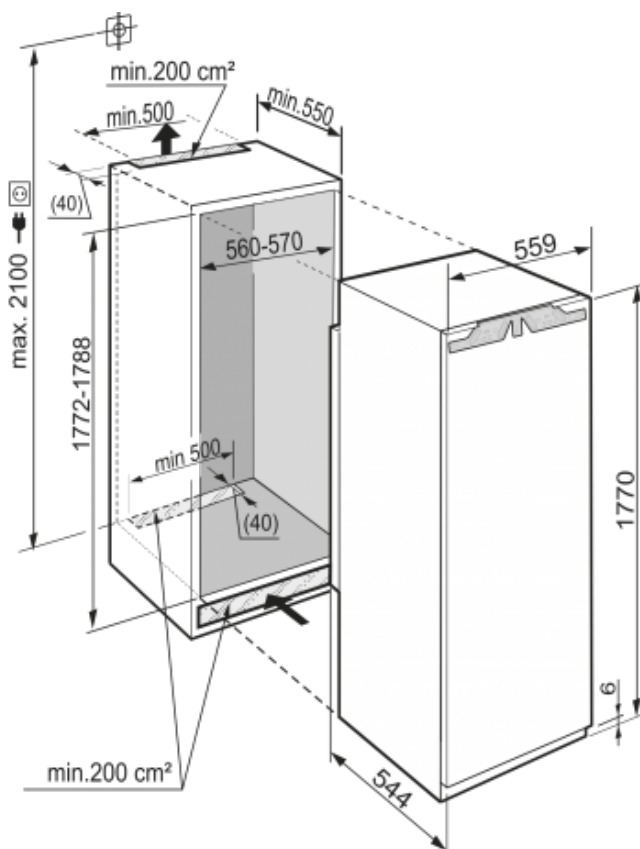

### Informations standard

Numéro d'article	IKB 3560-21
Numéro EAN	4016803046950
Exécution	Premium
Prix	€ 1849,00
Hauteur de niche	178 cm
Montage de la porte	porte sur porte
Possibilité de bloquer la porte à 90°	Oui
Matériau de la porte/ du couvercle	Acier
Volume utile total	301 l
Volume utile réfrigérateur	301 l
dont compartiment BioFresh	90 l
Classe énergétique	A++
Consommation électrique par an	133 kWh
Frais d'énergie par an	€ 27,-
Classe climatique	SN-T
Réfrigérant	R600a
Longueur du câble de raccordement	210 cm
Tension	220/240 V
Puissance en A	1,2 A

### Dimensions

Hauteur	1770 mm
Largeur	559 mm
Profondeur	544 mm
Hauteur d'encastrement en mm	1772-1788 mm
Largeur d'encastrement en mm	560-570 mm
Profondeur d'encastrement min. en mm	550 mm
Poids max. de la porte du placard réfrigérateur	26 kg
Poids net	70,3 kg
Poids brut	74,1 kg
Hauteur emballage	1829 mm
Largeur emballage	572 mm
Profondeur emballage	622 mm

### Autres caractéristiques

Porte à fermeture automatique à partir d'env.	45°
Matériau de la cuve intérieure	Polystyrène blanc
Pieds réglables en hauteur	Oui
Tablettes de rangement	8
Matériau tablette de rangement	verre
Finition tablette de rangement	acier inox
Affichage de la température	LCD avec affichage digital de la température
Type de bandeau de commande	Touch
Alarme porte ouverte	Alarme sonore porte ouverte
Sécurité enfants	Oui
Amortisseur de fermeture	Oui