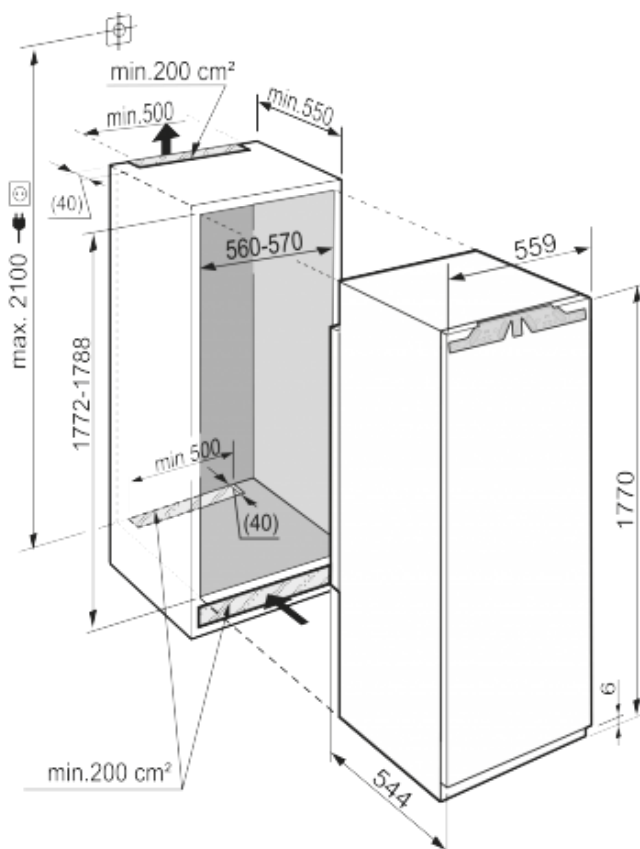

IKBP 3564 Premium

A+++

Bio
Fresh

Soft
System

Soft
Telescopic

Informations standard

| | |
|---------------------------------------|-----------------|
| Numéro d'article | IKBP 3564-20 |
| Numéro EAN | 4016803179740 |
| Exécution | Premium |
| Prix | € 1999,00 |
| Hauteur de niche | 178 cm |
| Montage de la porte | porte sur porte |
| Possibilité de bloquer la porte à 90° | Oui |
| Volume utile total | 284 l |
| Volume utile réfrigérateur | 257 l |
| dont compartiment BioFresh | 90 l |
| Volume utile congélateur | 27 l |
| Classe énergétique | A+++ |
| Consommation électrique par an | 160 kWh |
| Frais d'énergie par an | € 32,- |
| Classe climatique | SN-T |
| Réfrigérant | R600a |
| Longueur du câble de raccordement | 210 cm |
| Tension | 220/240 V |
| Puissance | 1,2 A |
| Niveau sonore | 35 dB(A) |
| Nombre de compresseurs | 1 |

Dimensions

| | |
|---|--------------|
| Hauteur | 1770 mm |
| Largeur | 559 mm |
| Profondeur | 544 mm |
| Hauteur d'encastrement en mm | 1772-1788 mm |
| Largeur d'encastrement en mm | 560-570 mm |
| Profondeur d'encastrement min. en mm | 550 mm |
| Poids max. de la porte du placard réfrigérateur | 23 kg |
| Poids net | 73,6 kg |
| Poids brut | 77,4 kg |
| Hauteur emballage | 1829 mm |
| Largeur emballage | 572 mm |
| Profondeur emballage | 622 mm |

Autres caractéristiques

| | |
|---|--|
| Porte à fermeture automatique à partir d'env. | 45° |
| Matériau de la cuve intérieure | Polystyrène blanc |
| Pieds réglables en hauteur | Oui |
| Tablettes de rangement | 6 |
| Matériau tablette de rangement | verre |
| Finition tablette de rangement | acier inox |
| Affichage de la température | LCD avec affichage digital de la température |
| Type de bandeau de commande | Touch |
| Alarme porte ouverte | Alarme sonore porte ouverte |
| Sécurité enfants | Oui |
| Amortisseur de fermeture | Oui |