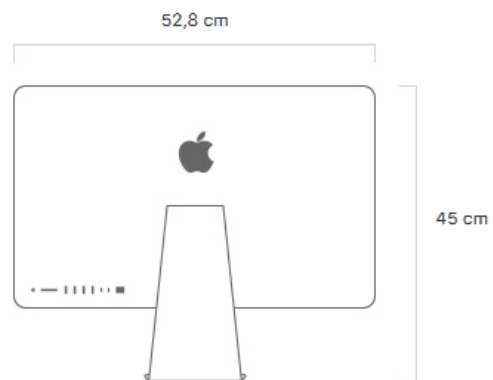

Sans-fil

Wi-Fi

Connectivité Wi-Fi 802.11ac
Compatible IEEE 802.11a/b/g/n

Bluetooth

Technologie sans fil Bluetooth 4.2

Dimensions et poids

iMac 21,5 pouces

Hauteur : 45 cm

Largeur : 52,8 cm

Profondeur du pied : 17,5 cm

Poids : 5,66 kg²

iMac 21,5 pouces avec écran Retina 4K

Hauteur : 45 cm

Largeur : 52,8 cm

Profondeur du pied : 17,5 cm

Poids : 5,6 kg²