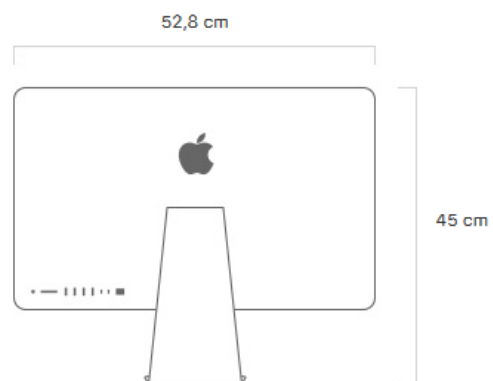

Sans-fil

Wi-Fi

Connectivité Wi-Fi 802.11ac
Compatible IEEE 802.11a/b/g/n

Bluetooth

Technologie sans fil Bluetooth 4.2

Dimensions et poids

iMac 21,5 pouces

Hauteur : 45 cm

Largeur : 52,8 cm

Profondeur du pied : 17,5 cm

Poids : 5,66 kg²

iMac 21,5 pouces avec écran Retina 4K

Hauteur : 45 cm

Largeur : 52,8 cm

Profondeur du pied : 17,5 cm

Poids : 5,6 kg²