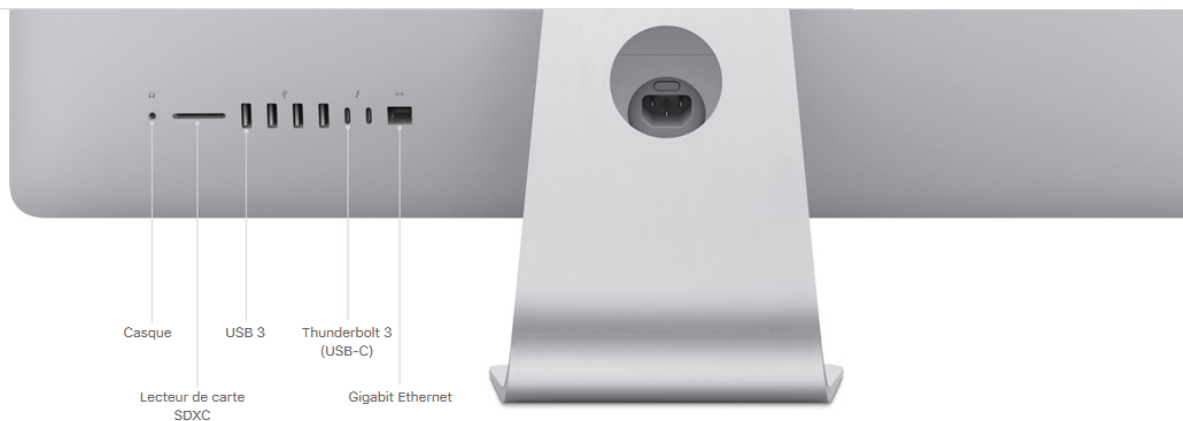

Audio

Haut-parleurs stéréo

Micro

Prise casque 3,5 mm

- Prise en charge des écouteurs iPhone Apple avec micro

Connexions et extension

Prise casque 3,5 mm

Lecteur de carte SDXC

Quatre ports USB 3 (compatibles avec les périphériques USB 2)

Deux ports Thunderbolt 3 (USB-C) avec prise en charge de :

- DisplayPort
- Thunderbolt (jusqu'à 40 Gbit/s)
- USB 3.1 Gen 2 (jusqu'à 10 Gbit/s)
- Sorties Thunderbolt 2, HDMI, DVI et VGA prises en charge à l'aide d'adaptateurs (vendus séparément)

Gigabit Ethernet 10/100/1000BASE-T (connecteur RJ-45)

Fente pour câble antivol Kensington

Entrées

Magic Keyboard

Le Magic Keyboard est le clavier qui équipe de série tous les iMac. Sans fil et rechargeable (ce qui vous évite d'avoir à utiliser des piles), il offre un design ultra-compact qui exploite au maximum l'espace disponible. Avec son mécanisme à ciseaux plus stable, une course de touche optimisée et un profil abaissé, il vous offre plus de contrôle et de confort. De plus, il s'associe automatiquement avec votre iMac pour être tout de suite opérationnel.

Magic Mouse 2

La Magic Mouse 2 est la souris qui équipe de série tous les iMac. Grâce à son design, la Magic Mouse 2 glisse avec fluidité sur votre bureau. Et comme elle prend en charge le Multi-Touch, vous pouvez effectuer à sa surface des gestes simples comme balayer d'une page web à l'autre ou faire défiler de longs documents.