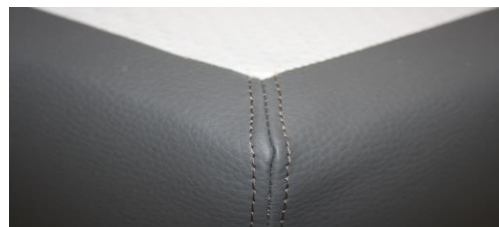

Ensemble Literie en tissu Déco CANNES

(sommier Déco / tête de lit Déco / jeu de pieds)

	90X190	140X190	160X200
POIDS DU PACK	27 KG	42 KG	50 KG

Pack sommier + tête de lit + jeu de pieds emballés dans un seul plastique + emballage carton
Couleur Cannes à votre convenance

Hauteur 13 cm

Pour les sommiers 190 : 10 lattes massives bois épaisseur 18 mm et largeur 80 mm

Pour les sommiers 200 : 11 lattes massives bois épaisseur 18 mm et largeur 80 mm

Garnissage 300 g/m² de ouate, tissu et toile traités anti-poussière

Tête de lit

- **Hauteur 85 cm – Epaisseur 7 cm**
- Cadre bois + renfort contreplaqué 4 cm d'épaisseur
- Garnissage ouate 300 gr / m²
- Recouvert au dos d'une toile anti poussière
- Equerres de fixation comprises
- Nombre de boutons variable selon la dimension : Pour une 90 = 8 boutons ; pour une 140 = 12 boutons ; pour une 160 = 14 boutons