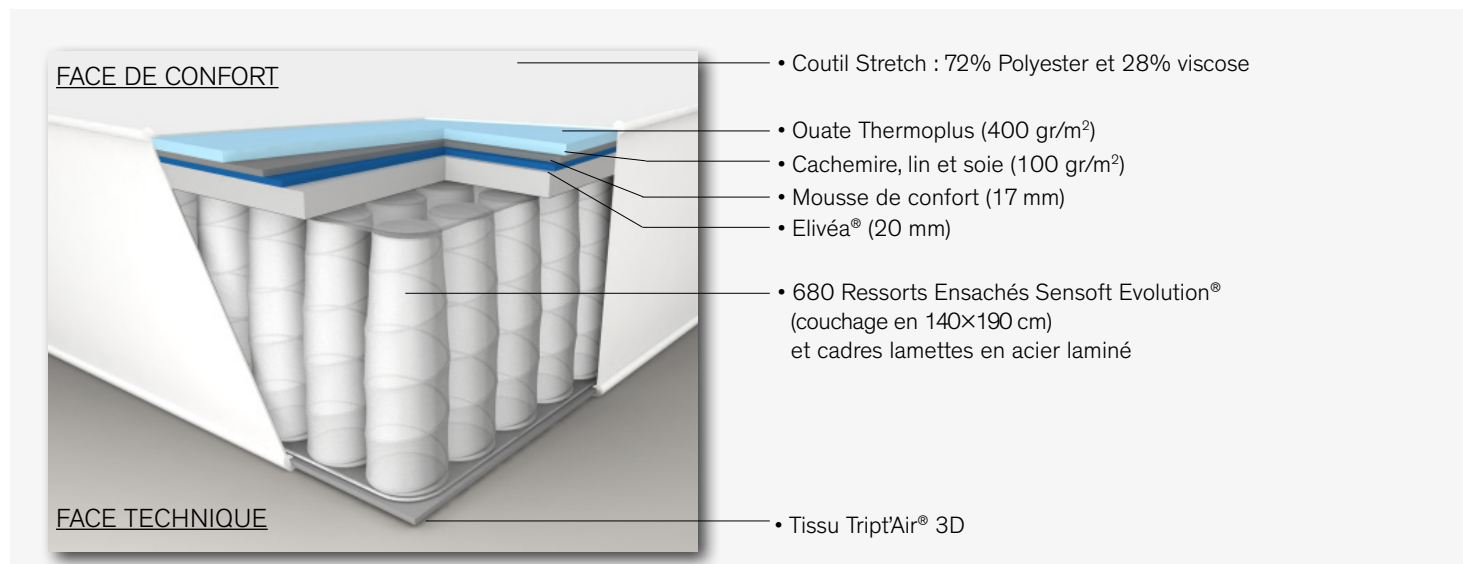

+ SOMMIER RECOMMANDÉ :

Nous vous recommandons de changer votre sommier en même temps que votre matelas.

Le matelas MILLÉSIME est recommandé avec son sommier coordonné, il est composé de lattes, hauteur 15 cm