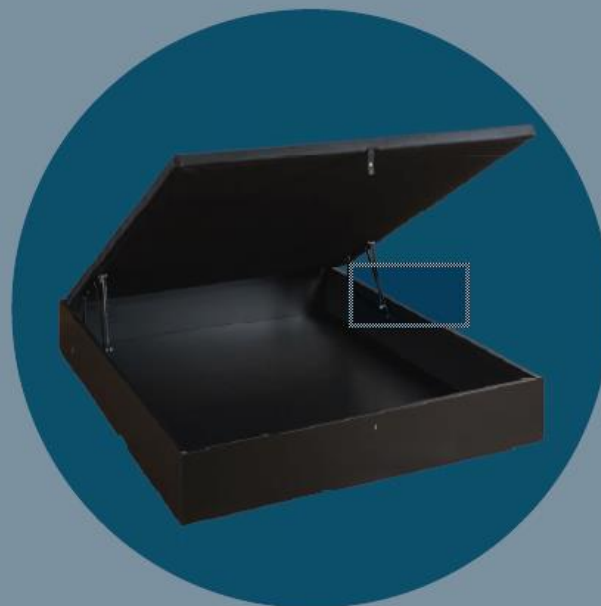

Lit coffre IN & OUT

Gain de place

Un lit coffre élégant et pratique grâce à son espace de rangement dissimulé sous le sommier.

Votre linge de lit, vos couettes et oreillers y trouveront facilement leur place à l'abri des regards indiscrets.

Sa double fonction sommier et rangement en fait l'élément indispensable de votre chambre.

Ses +

Sa très grande capacité de rangement

Sa robustesse

Son tissu 3D pour une aération optimale

lit coffre

#IN&OUT

- _ hauteur 31 cm
- _ sommier extra-plat 5 cm recouvert de tissu 3D
- _ volume de rangement 654* L
- _ caisse et fond en panneaux rigides
- _ articulations par vérins
- _ butée tête
- _ décor uni noir

*en 140 x 190 cm