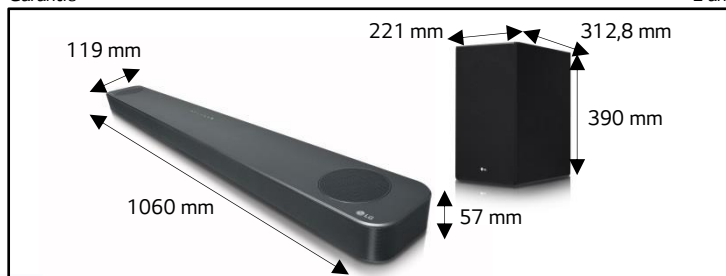

INFORMATIONS PRODUIT

Origine	Chine
Couleur	Dark Titan Silver
Référence produit	SL8YG.DFRALLK
Code EAN	8806098405596
Garantie	2 ans

SPECIFICATIONS TECHNIQUES

Poids barre de son	4,4 kg
Poids caisson de basses	7,8 kg
Poids du carton	14,3 kg
Dimensions barre de son (LxHxP)	1060 x 57 x 119 mm
Dimensions caisson de basses (LxHxP)	221 x 390 x 312,8 mm
Dimensions carton (LxHxP)	1155 x 280 x 587 mm