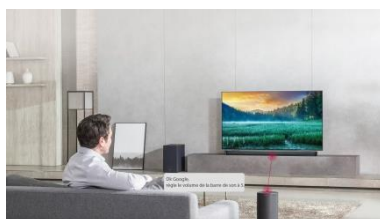

LG SoundBar

MERIDIAN

SL8YG

L'immersion du cinéma dans un format compact et design

Barre de son 3.1.2 ch, 440 W, Dolby Atmos / DTS:X, Hi-Res et Google Assistant

LG s'associe avec MERIDIAN Audio

Faites l'expérience d'un son de qualité. En collaboration avec Meridian, géant britannique de l'audio haute résolution, LG offre une expérience sonore exceptionnelle aux mélomanes du monde entier.

Le son du cinéma chez vous grâce à Dolby Atmos & DTS:X

Compatible avec les formats tri-dimensionnels Dolby Atmos & DTS:X. La barre de son LG SL8YG 3.1.2 offre à votre maison une expérience cinéma totalement immersive.

Kit d'enceintes arrières sans fil

Découvrez une qualité sonore digne de celle d'une salle de cinéma extensible jusqu'à 5.1.2 canaux et 580W. Cette barre de son évolutive a été conçue pour prendre en charge les enceintes arrières sans fil SPK8 en option.