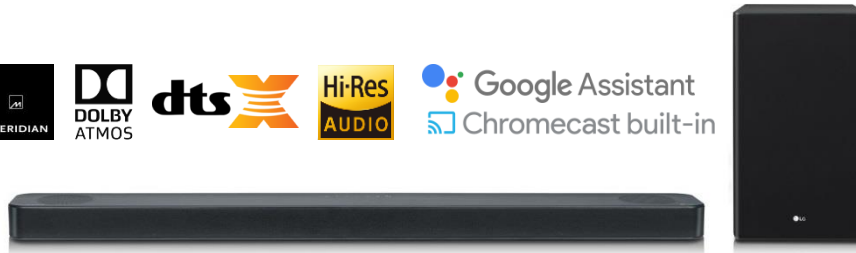

LG SoundBar

MERIDIAN

SL8YG

L'immersion du cinéma dans un format compact et design

Barre de son 3.1.2 ch, 440 W, Dolby Atmos / DTS:X, Hi-Res et Google Assistant

LG s'associe avec MERIDIAN Audio

Faites l'expérience d'un son de qualité. En collaboration avec Meridian, géant britannique de l'audio haute résolution, LG offre une expérience sonore exceptionnelle aux mélomanes du monde entier.

Le son du cinéma chez vous grâce à Dolby Atmos & DTS:X

Compatible avec les formats tri-dimensionnels Dolby Atmos & DTS:X. La barre de son LG SL8YG 3.1.2 offre à votre maison une expérience cinéma totalement immersive.

Kit d'enceintes arrières sans fil

Découvrez une qualité sonore digne de celle d'une salle de cinéma extensible jusqu'à 5.1.2 canaux et 580W. Cette barre de son évolutive a été conçue pour prendre en charge les enceintes arrières sans fil SPK8 en option.

www.lg.com/fr

FICHE PROVISoire

SL8YG

Barre de son 3.1.2 ch, 440 W, Dolby Atmos / DTS:X, Hi-Res et Google Assistant

CARACTERISTIQUES GENERALES

Système	Atmos/DTS:X 3.1.2 ch
Puissance totale	440 W
Caisson de basses	Oui (sans fil)
Taille d'écrans conseillés	49" et plus (125 cm et plus)
Technologie MERIDIAN	Oui
Audio Haute-résolution	Oui (96 kHz / 24 bit)
Up-bit / Up-sampling haute résolution	Oui (96 kHz / 24 bit)
Réglage individuel des canaux	Oui
ASC (Adaptation automatique du son)	Oui