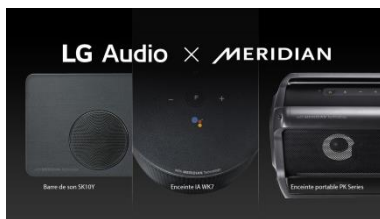

LG SoundBar

MERIDIAN

SL8YG

L'immersion du cinéma dans un format compact et design

Barre de son 3.1.2 ch, 440 W, Dolby Atmos / DTS:X, Hi-Res et Google Assistant

LG s'associe avec MERIDIAN Audio

Faites l'expérience d'un son de qualité. En collaboration avec Meridian, géant britannique de l'audio haute résolution, LG offre une expérience sonore exceptionnelle aux mélomanes du monde entier.

Le son du cinéma chez vous grâce à Dolby Atmos & DTS:X

Compatible avec les formats tri-dimensionnels Dolby Atmos & DTS:X. La barre de son LG SL8YG 3.1.2 offre à votre maison une expérience cinéma totalement immersive.

Kit d'enceintes arrières sans fil

Découvrez une qualité sonore digne de celle d'une salle de cinéma extensible jusqu'à 5.1.2 canaux et 580W. Cette barre de son évolutive a été conçue pour prendre en charge les enceintes arrières sans fil SPK8 en option.

www.lg.com/fr

FICHE PROVISoire

SL8YG

Barre de son 3.1.2 ch, 440 W, Dolby Atmos / DTS:X, Hi-Res et Google Assistant

CARACTERISTIQUES GENERALES

Système	Atmos/DTS:X 3.1.2 ch
Puissance totale	440 W
Caisson de basses	Oui (sans fil)
Taille d'écrans conseillés	49" et plus (125 cm et plus)
Technologie MERIDIAN	Oui
Audio Haute-résolution	Oui (96 kHz / 24 bit)
Up-bit / Up-sampling haute résolution	Oui (96 kHz / 24 bit)
Réglage individuel des canaux	Oui
ASC (Adaptation automatique du son)	Oui