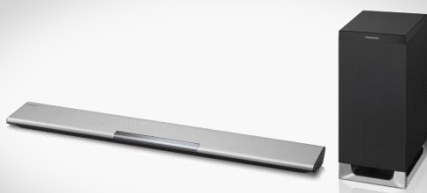

CONNECTIVITE

- Bluetooth pour une meilleure écoute de votre musique sans fil
- NFC pour établir une connexion Bluetooth avec votre smartphone en toute simplicité
- Entrée optique x1 et Double HDMI (1x entrée – 1x sortie)
- Relais infra-rouge
- Compatibilité signaux 3D