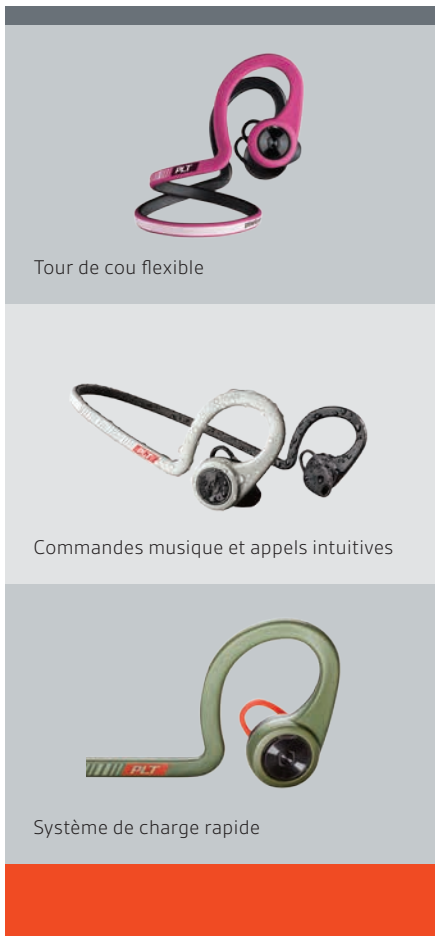

SPÉCIFICATIONS

Mode conversation/ écoute	Jusqu'à 8 h d'autonomie en mode écoute/ 6 h en mode conversation**
Autonomie en mode veille/ Mode DeepSleep	Jusqu'à 14 jours/Jusqu'à 180 jours**
Microphone antibruit	Technologie de traitement numérique du signal (DSP) et annulation de l'effet d'écho full duplex
Audio	Codec SBC adapté HQ ; écouteurs de 13 mm au néodyme ; réponse en fréquence 50-20 000 Hz ; distorsion harmonique totale < 3 % ; sensibilité de 105 dBspl/mW à 1 kHz
Bluetooth v3.0 + EDR	A2DP pour la diffusion audio, AVRCP pour le contrôle de la musique
Protection contre l'humidité	Waterproof* IP57 et nano-revêtement Sweatproof
Status alerts	Disponible en 8 langues (Anglais Américain, Anglais Britannique, Français, Allemand, Suédois, Espagnol, Mandarin, Japonais)
Temps de charge (maximum)	Jusqu'à 2 heures
Type de batterie	Rechargeable, non-replaceable lithium-ion
Poids	24 grammes
Betriebs- und Lagertemperatur	0°C – 40°C (32°F – 104°F)
Distance d'utilisation (portée)	Jusqu'à 10 mètres (33 pieds) à partir du téléphone ou de la tablette
Garantie	2 ans

*Certifié IP57 – Résistant à une immersion sous l'eau à 1 mètre de profondeur pendant 30 minutes. Cependant la technologie Bluetooth ne fonctionne pas sous l'eau. plantronics.com/waterproof

**Les performances peuvent varier selon la batterie et l'appareil.

Tour de cou flexible

Commandes musique et appels intuitives

Système de charge rapide

Pour plus d'informations sur les produits Plantronics, rendez-vous sur le site plantronics.com/fr

SERVICE D'ASSISTANCE CLIENTELE

Produit bénéficiant du réseau mondial de service et d'assistance Plantronics.

Visite plantronics.com/support

Plantronics BV, Succursale Française, Ivry-sur-Seine, France.

France: 0800 945 770, Suisse: 0800 932 340

Restez connecté avec Plantronics

APPLICATION PLANTRONICS GRATUITE

plantronics.com/apps

« Made for iPod », « Made for iPhone » et « Made for iPad » signifient qu'un accessoire électronique a été conçu spécialement pour se connecter à un iPod, un iPhone ou un iPad respectivement, et qu'il a été certifié par son développeur pour sa conformité aux normes de performances d'Apple. Apple décline toute responsabilité quant au fonctionnement de cet appareil ou à sa conformité aux normes de sécurité et réglementations applicables. L'utilisation de cet appareil avec un iPod, un iPhone ou un iPad peut en affecter les performances de connexion sans fil.