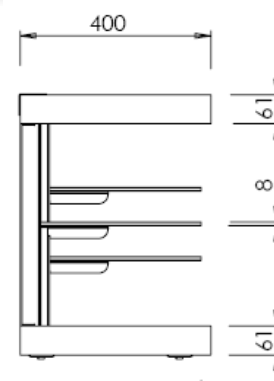

## Ice

- Finition : laqué blanc semi brillant
- Meuble évolutif permettant l'accueil d'un caisson de basse
- Emplacement pour 5 périphériques ou 4 périphériques et un caisson de basse
- Système de gestion des câbles
- Roulettes multidirectionnelles

Ref 035200

Gencod 3185280352005

26" - 50"

80 kg

- Socle MDF laqué blanc semi brillant
- Structure acier finition gris grainé
- Dos acier epoxy grainé gris silver
- Plateaux verre clair trempé épaisseur 8mm coins arrondis
- Gestion des câbles :
  - À l'arrière : 2 espaces de rangement des câbles et des prises en haut et en bas du caisson de basse
  - Enrouleur de câbles
  - Pince connectique à l'arrière du plateau supérieur pour retenir les câbles des appareils nomades non branchés
- Poids maxi. par plateau intermédiaire : 30 kg