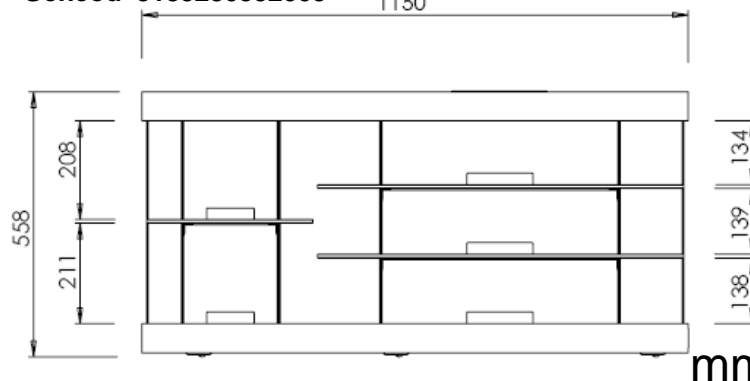

## Ice

- Finition : laqué blanc semi brillant
- Meuble évolutif permettant l'accueil d'un caisson de basse
- Emplacement pour 5 périphériques ou 4 périphériques et un caisson de basse
- Système de gestion des câbles
- Roulettes multidirectionnelles

Ref 035200

Gencod 3185280352005

26" - 50"

80 kg

- Socle MDF laqué blanc semi brillant
- Structure acier finition gris grainé
- Dos acier epoxy grainé gris silver
- Plateaux verre clair trempé épaisseur 8mm coins arrondis
- Gestion des câbles :
  - À l'arrière : 2 espaces de rangement des câbles et des prises en haut et en bas du caisson de basse
  - Enrouleur de câbles
  - Pince connectique à l'arrière du plateau supérieur pour retenir les câbles des appareils nomades non branchés
- Poids maxi. par plateau intermédiaire : 30 kg