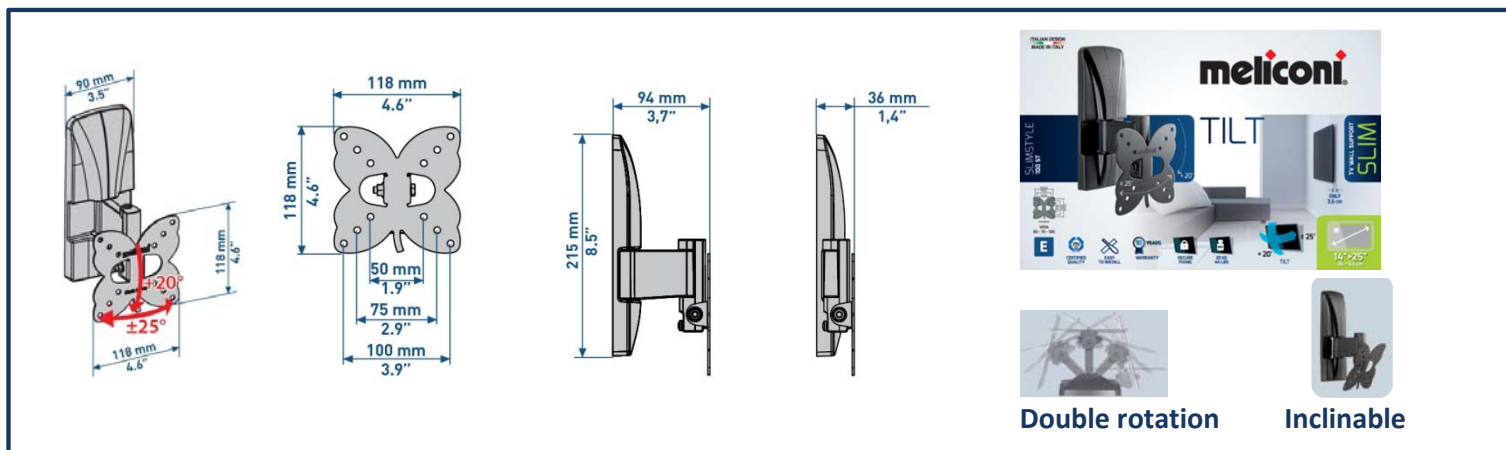

100ST

SLIMSTYLE

Gamme de supports muraux SLIMSTYLE

Les supports muraux SLIMSTYLE ultra-fins et design sont adaptés à tous les téléviseurs. Associés aux accessoires compatibles, l'ensemble permet de créer un espace audio-vidéo mural esthétique et design.

CARACTÉRISTIQUES

Support mural universel inclinable slim pour TV

- TV de 14 à 25" → 36 à 63 cm
- Poids max. supporté → 20Kg
- VESA → 100
- Compatible avec les TV incurvées « CURVE TV »
- Inclinable : +20° ; Rotation : +/- 25°
- Distance du mur mini 3.6 cm & maxi 9.4 cm
- Facile à installer
- Vis et niveau à bulle fournis
- Système anti-décrochage
- Livré avec des entretoises
- Certification TÜV
- Garantie 10 ans

ITALIAN DESIGN
MADE IN ITALY

10 ANS
Garantie

TÜV
SÜD
Produktion monitoring
Safety award

Montage
facile

fischer
Visserie
fournie

Désignation	Couleur	Code article	Code EAN	Colisage
SLIMSTYLE 100 ST	Noir	480830	8006023219629	3