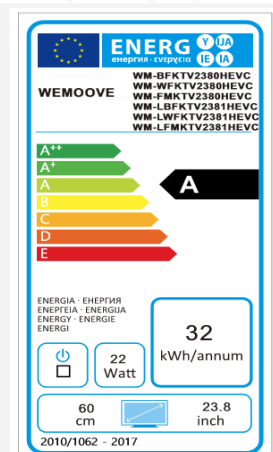

TV intégrable cuisine 60 cm WM-BFKTV2380HEVC

- /// Encastrable dans un meuble de cuisine (60x45 cm)
- /// Étanche : norme IP65 (façade avant uniquement)
- /// Tuners DVB-T2 H.265-HEVC/C/S2 H.265-HEVC
- /// Écran haut de gamme en verre trempé 4 mm :
 - Anti-traces
 - Niveau de transparence élevé
 - Image ultra lumineuse
 - Absorption des reflets lumineux
- /// Haut-parleurs vibrants invisibles – 2 x 8 W
- /// **23%** de surface d'image en plus qu'un écran de 54 cm (21,5")
- /// Garantie 2 ans

Caractéristiques techniques

/// Informations générales

- Dimensions du TV (LxHxP) : 594*455*42 mm
- Dimensions de l'image (LxH) : 525*295 mm
- Voltage : AC 100-240V, 50/60Hz/12V/4A
- Consommation en marche (Max) : 22 W
- Consommation en veille : 0,35 W
- Classe énergétique : A

/// Garantie

- Garantie : 2 ans
- Durée de disponibilité pièces détachées : 5 ans

/// Spécifications de l'écran

- Technologie de rétro-éclairage : Edge-LED
- Technologie de l'écran LCD : IPS
- Diagonale de l'écran : 60 cm (23.8")
- Résolution de l'écran : 1920*1080 pixels (Full HD)
- Taux de contraste : 1000:1
- Nombre de couleurs : 16.7 millions
- Luminosité : 250 cd/m²
- Design de l'écran : cadre noir
- Châssis : métal
- Angle de vision large (H/V) : 178°/178°
- Norme IP : IP65 (façade avant uniquement)